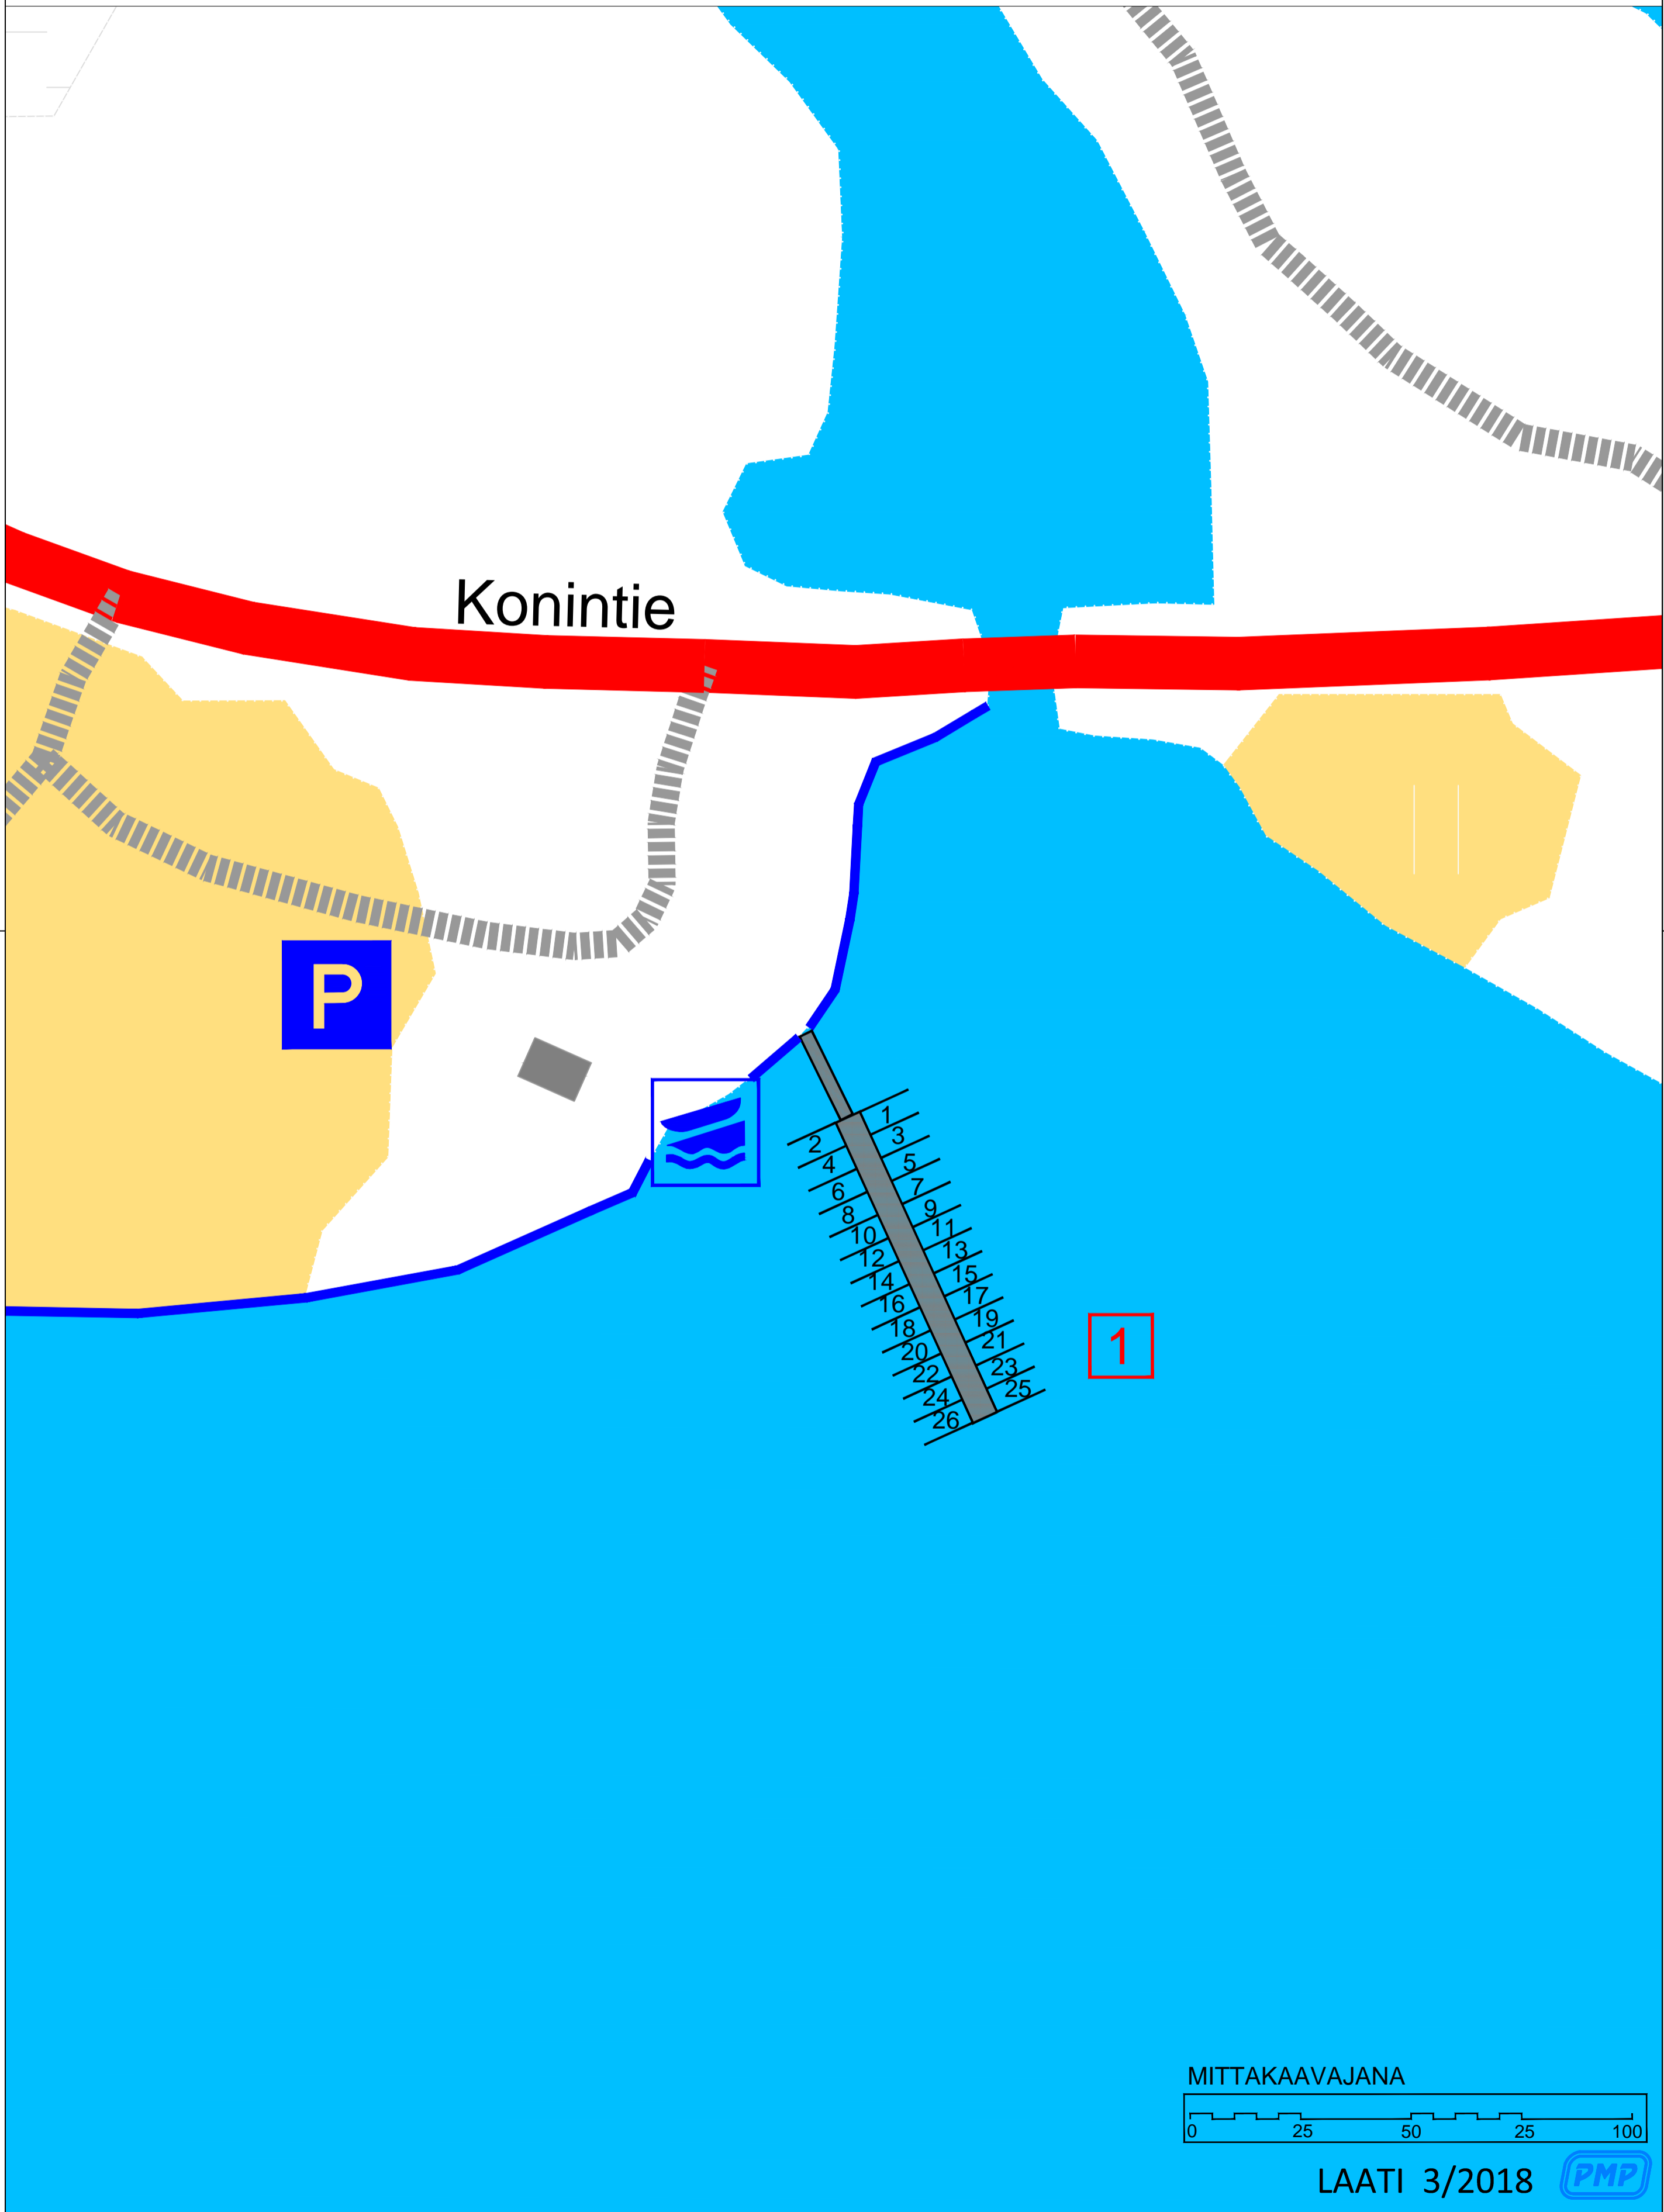

IIN KUNTA

PUKKINOKAN LAITURI

Konintie 369

MITTAKAAVAJANA

LAATI 3/2018