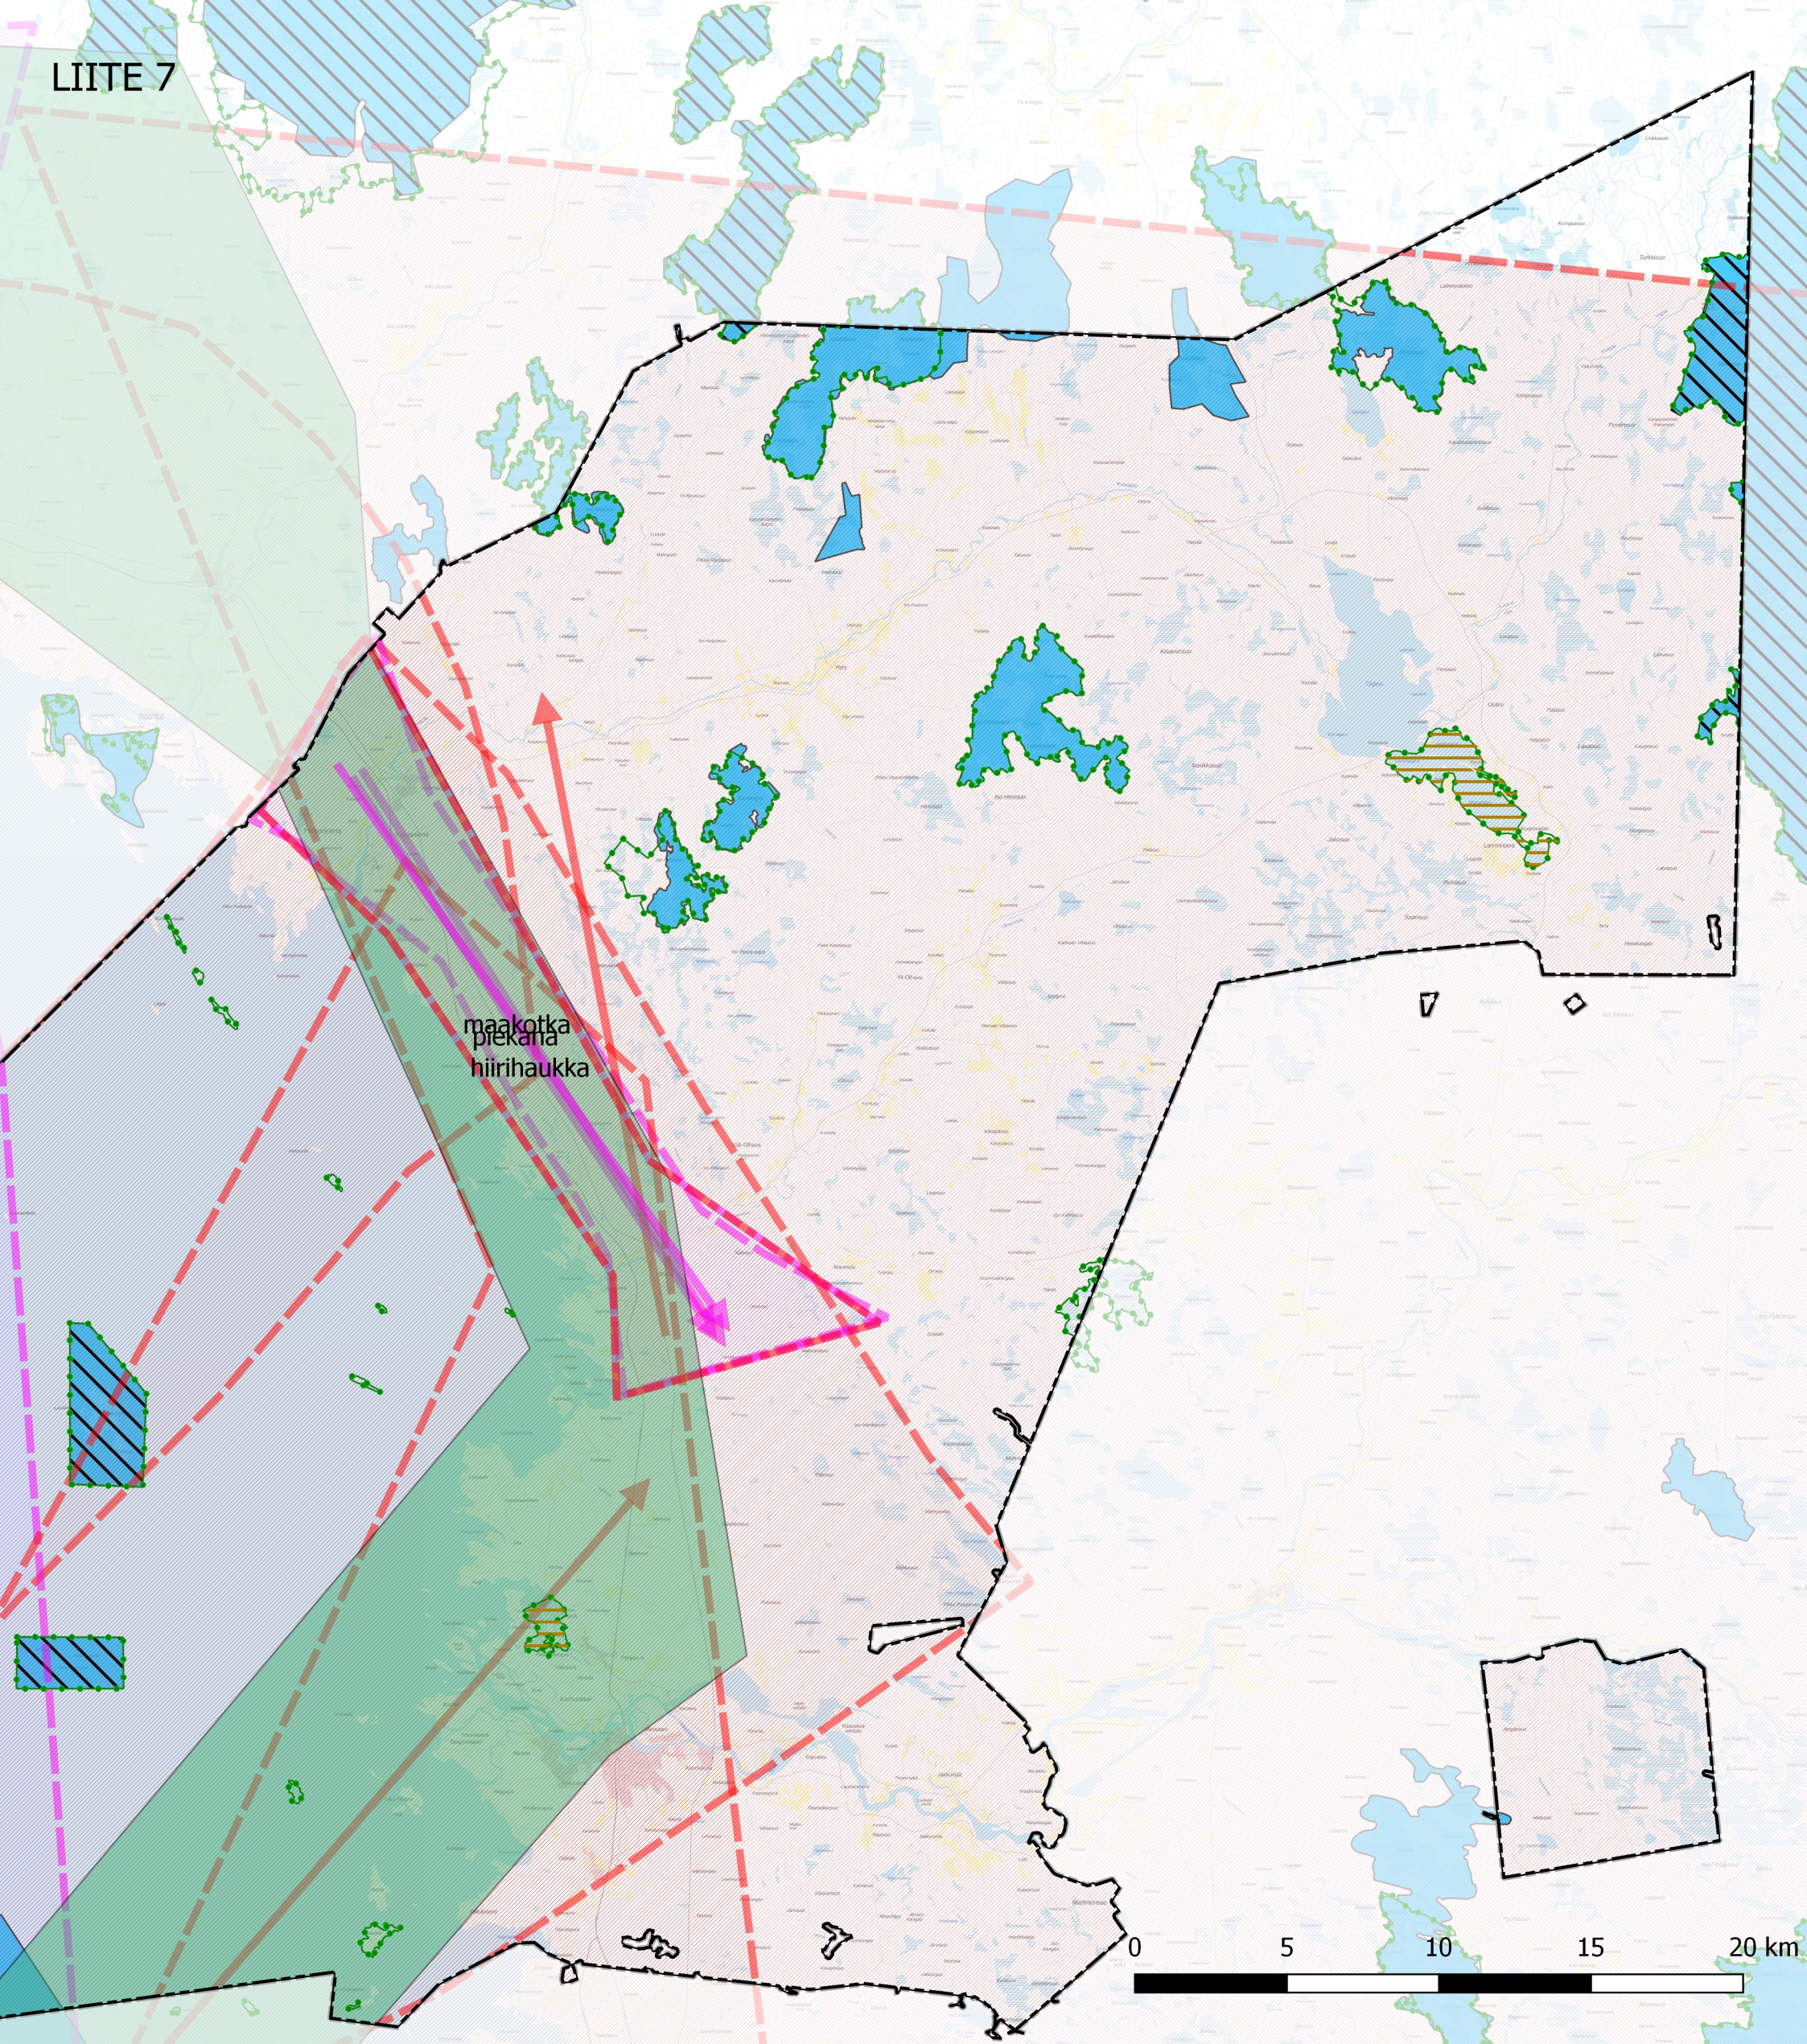

IIN TUULIVOIMASELVITYS

EI-ALUEET

■ alue, jolla rajoitteita

IIN TUULIVOIMASELVITYS

EI RAJOITTEITA

 ei rajoitteita

IIN TUULIVOIMASELVITYS

Tarkastelu 1

VIREILLÄ OLEVAT TUULIVOIMAKAAVAT

 hankealue

IIN TUULIVOIMASELVITYS

NATURA- JA SUOJELUALUEET

 Natura-alue
 luonnonsuojelualue

 soidensuojeluohjelma
 vanhojen metsien suojeluohjelma
 harjujensuojeluohjelma
 soidensuojelun täydennysehdotus

IIN TUULIVOIMASELVITYS

LINNUSTOKOhteet JA -REITIT

- Natura-alue (SPA)
- luonnonsuojeluohjelmat_laatikko
- lintuvesiensuojeluohjelma
- lintualue IBA
- lintualue FINIBA
- muuttoreitit
- piekana-syksy-suunta

- piekana-syksy-reitti
- piekana-kevat-reitti
- metsahanhi-kevat-reitti
- merimetso-kevat-reitti
- maakotka-syksy-suunta
- maakotka-syksy-reitti
- maakotka-kevat-suunta
- laulujoutsen-syksy-reitti

- laulujoutsen-kevat-reitti
- kurki-syksy-suunta
- kurki-syksy-reitti
- kurki-kevat-reitti
- kuikat-syksy-reitti
- kuikat-kevat-suunta
- kuikat-kevat-reitti
- hiirihaukka-syksy-suunta