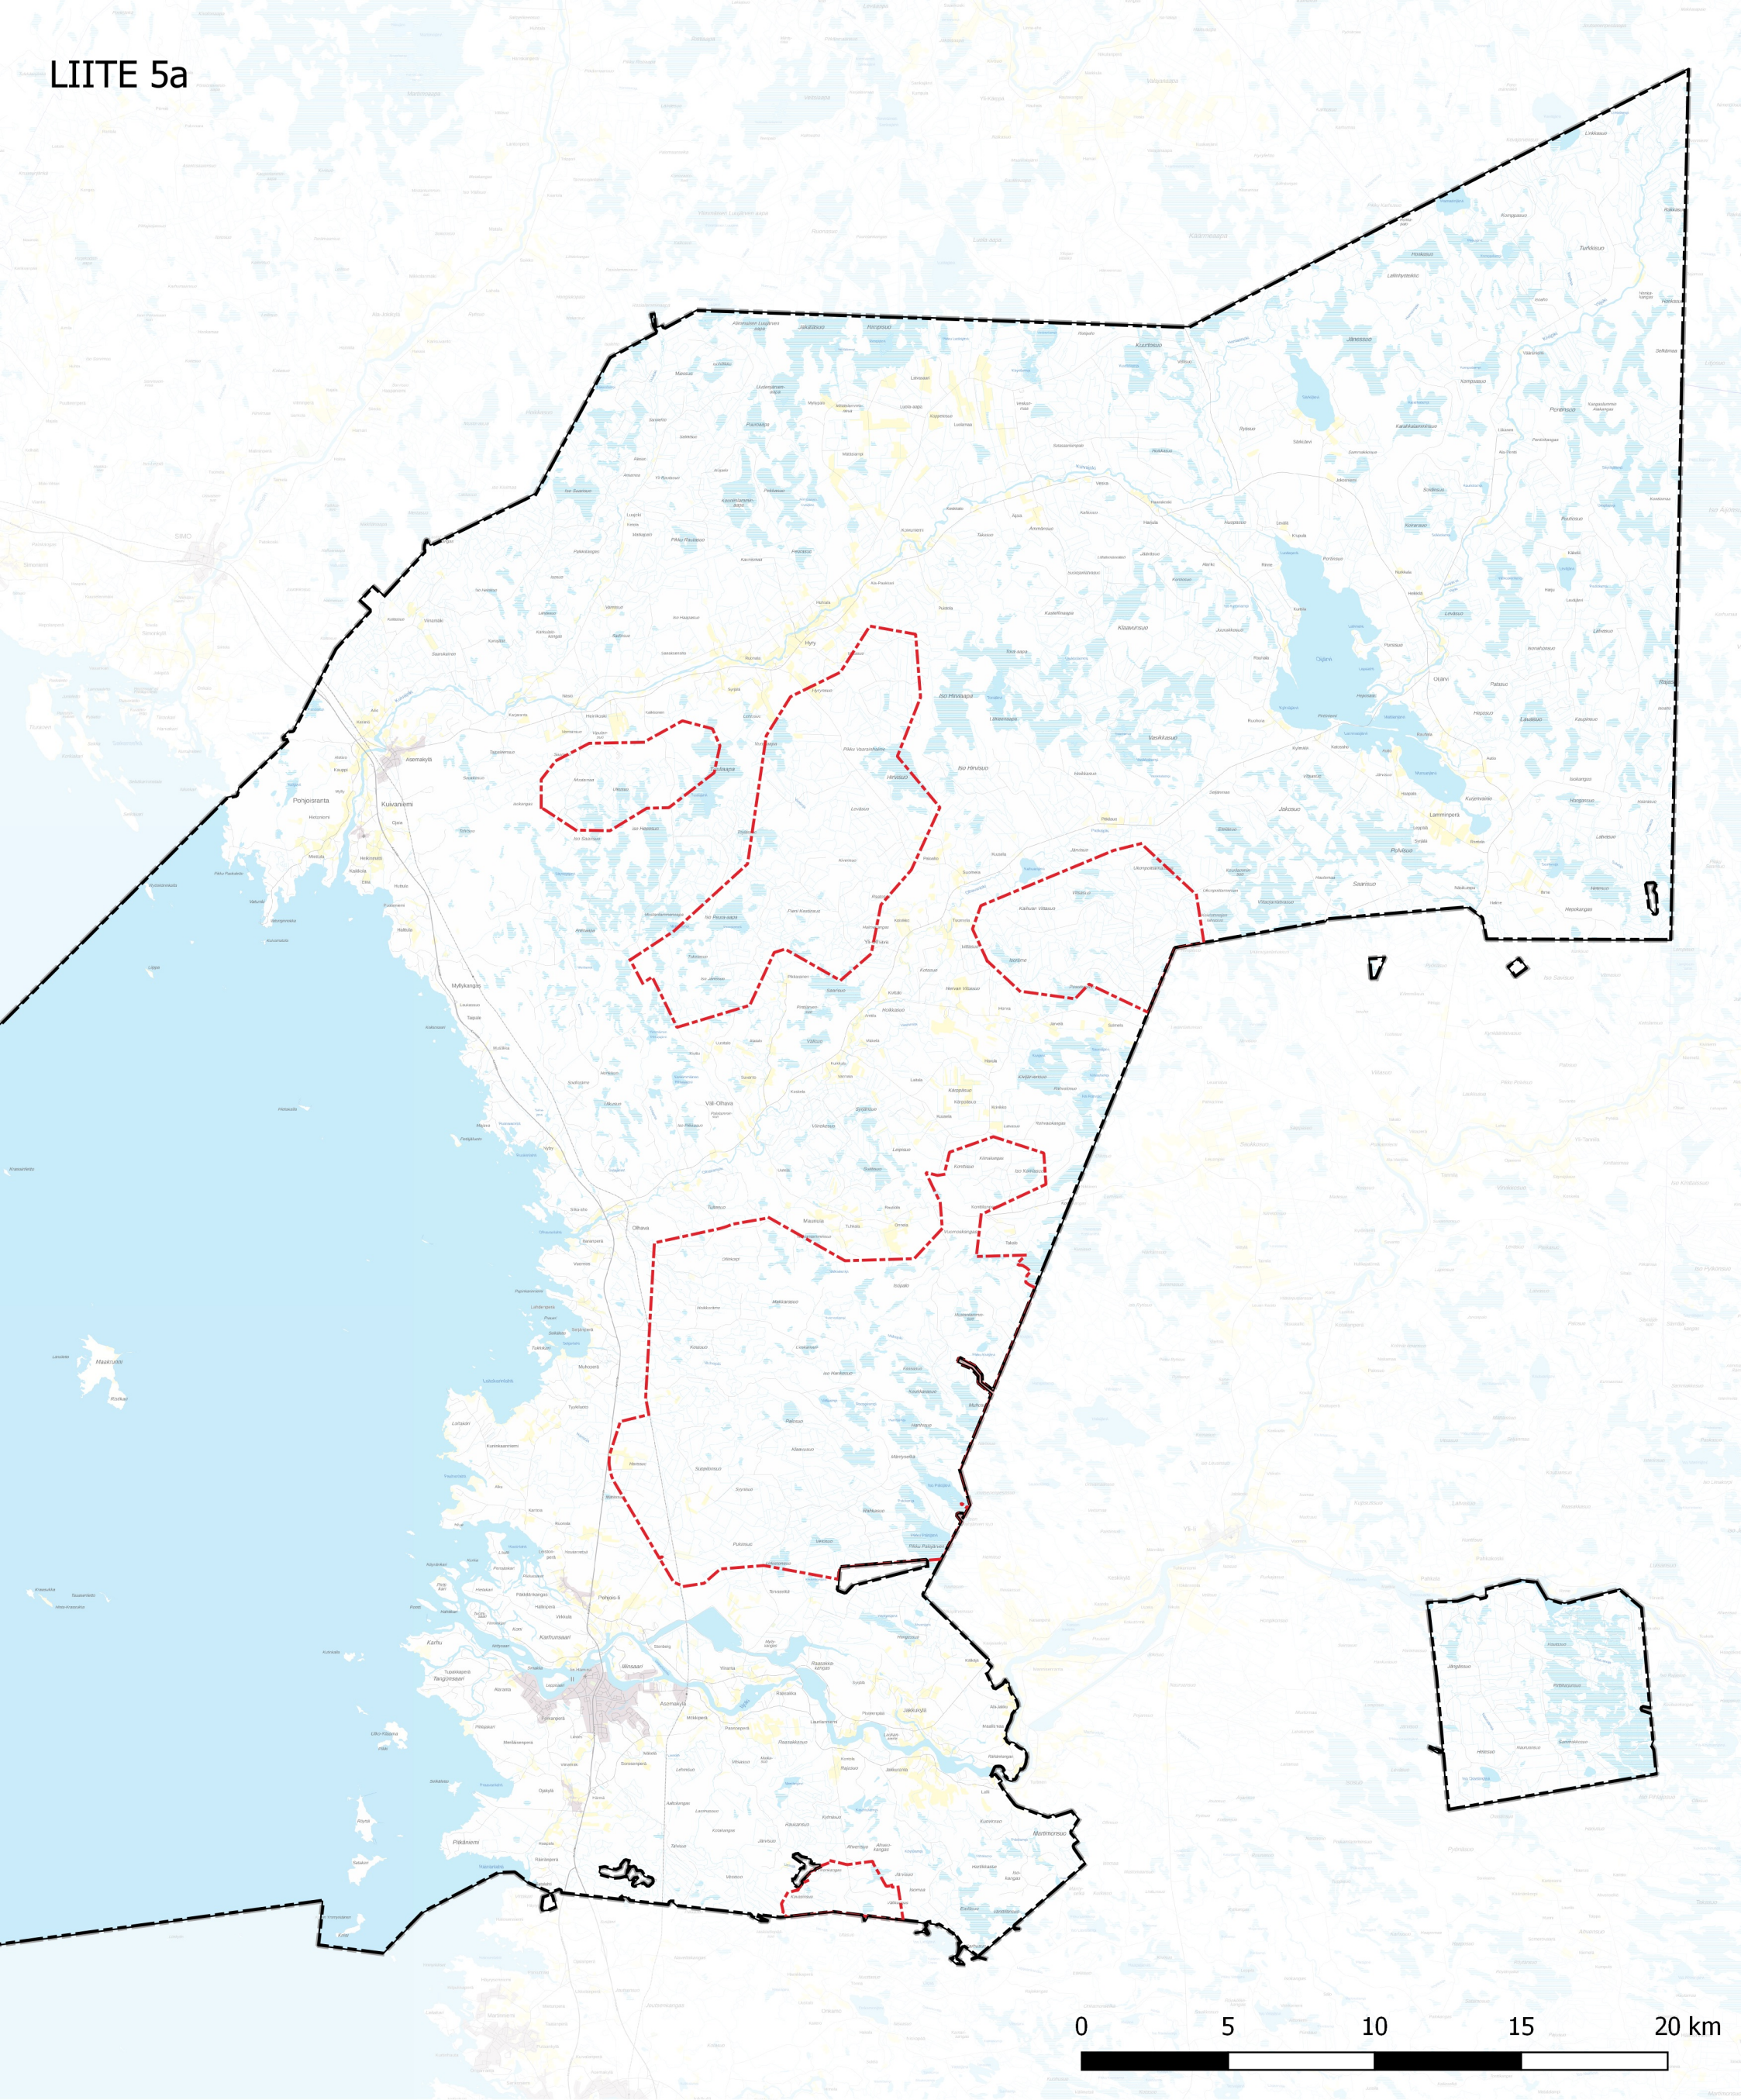

IIN TUULIVOIMASELVITYS

VIREILLÄ OLEVAT TUULIVOIMAKAAVAT

hankealue