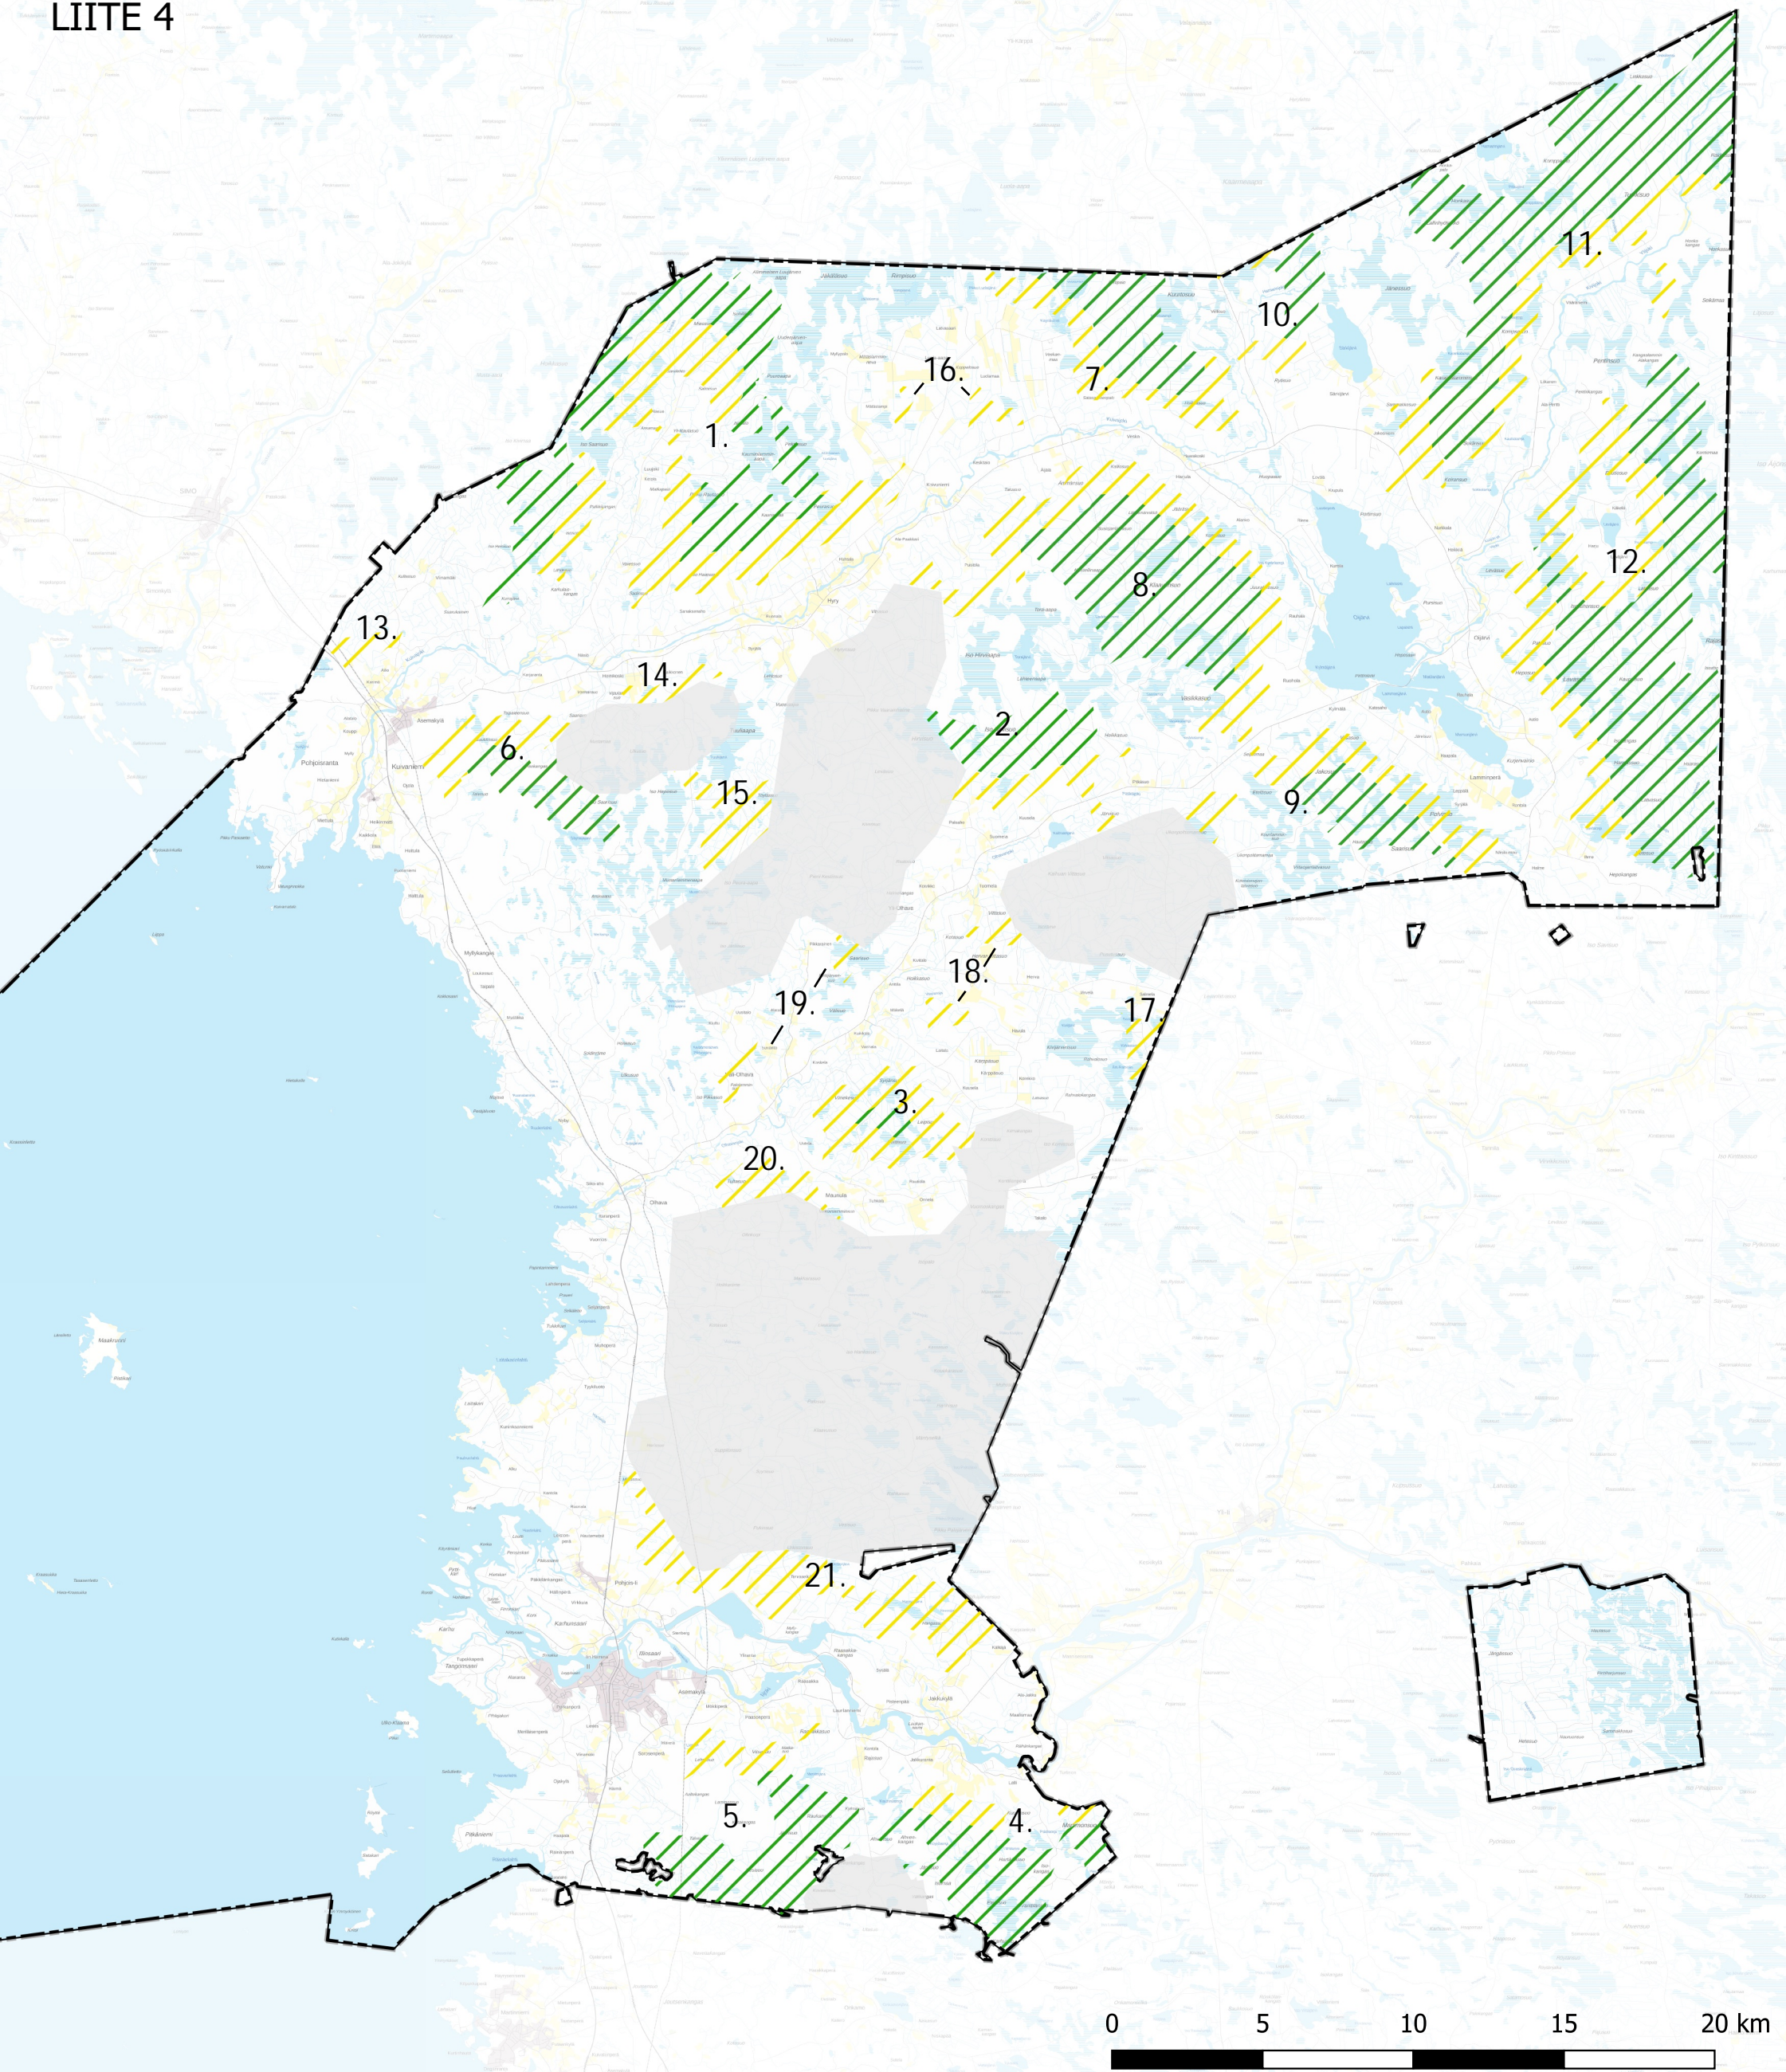

IIN TUULIVOIMASELVITYS

Tarkastelu 2

- luokka 1
- luokka 2