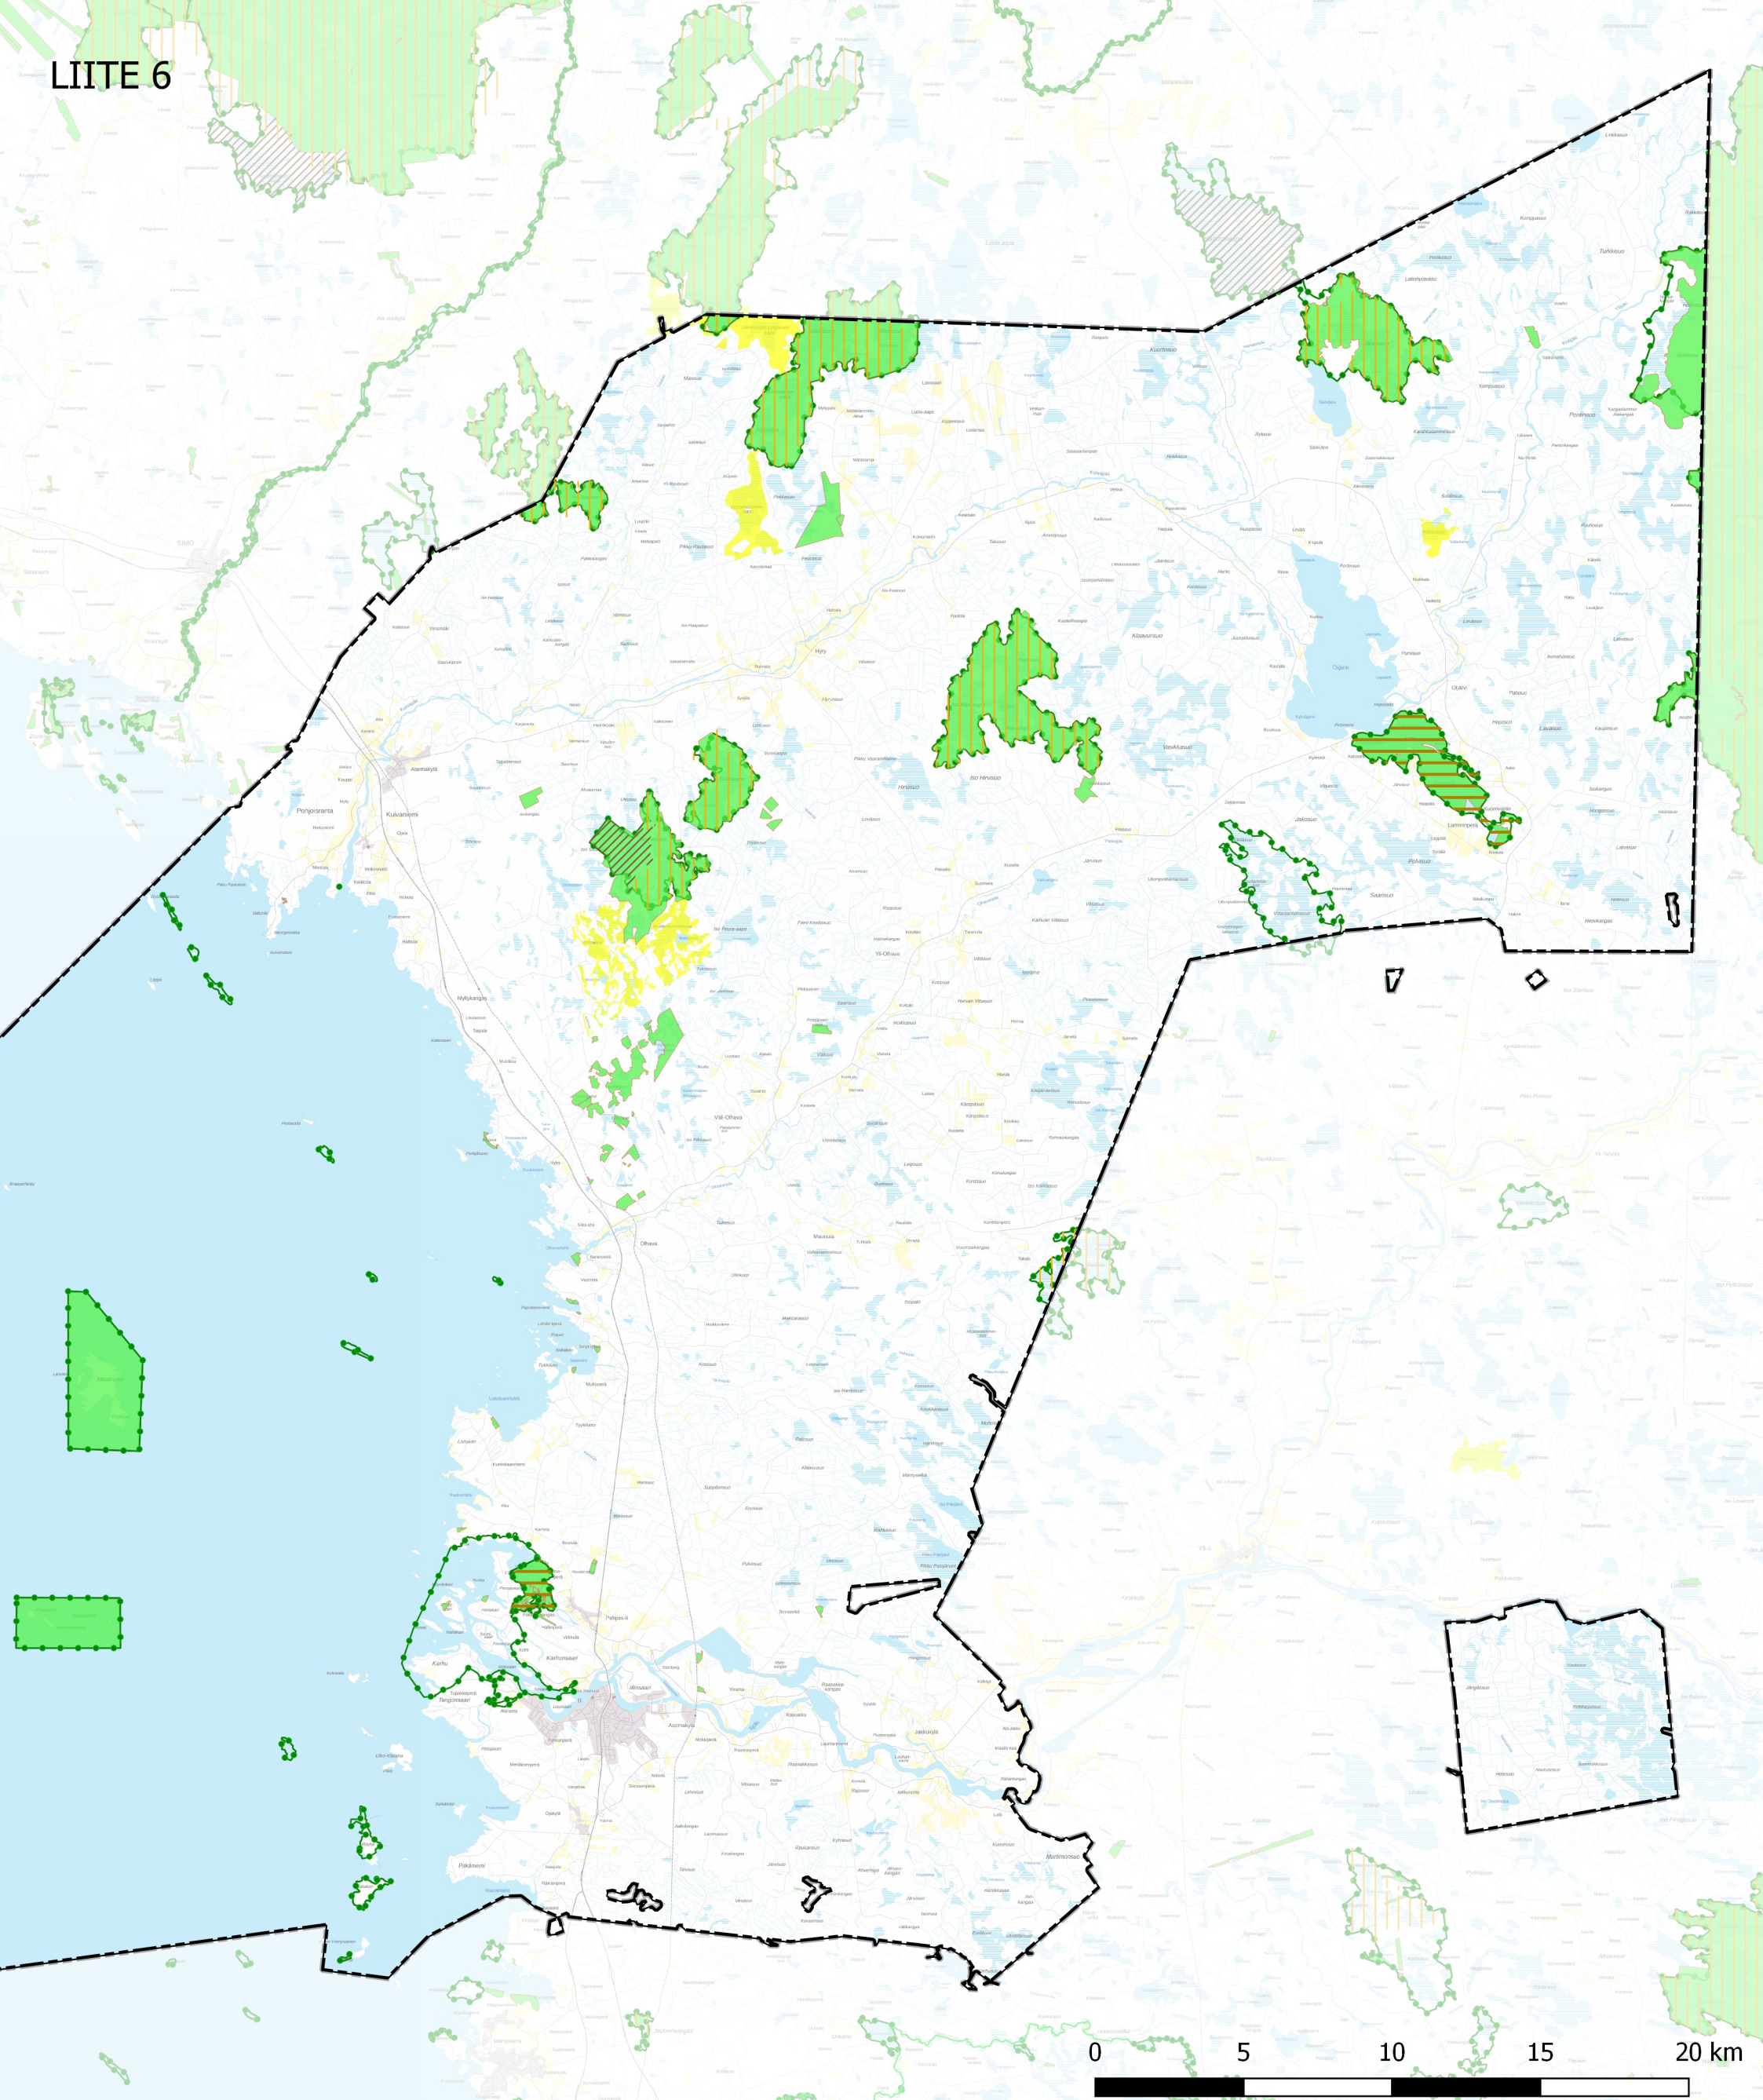

IIN TUULIVOIMASELVITYS

EI-ALUEET

■ alue, jolla rajoitteita

IIN TUULIVOIMASELVITYS

EI RAJOITTEITA

 ei rajoitteita

IIN TUULIVOIMASELVITYS

Tarkastelu 1

VIREILLÄ OLEVAT TUULIVOIMAKAAVAT

 hankealue

IIN TUULIVOIMASELVITYS

NATURA- JA SUOJELUALUEET

 Natura-alue
 luonnonsuojelualue

 soidensuojeluohjelma
 vanhojen metsien suojeluohjelma
 harjujensuojeluohjelma
 soidensuojelun täydennysehdotus

IIN TUULIVOIMASELVITYS

LINNUSTOKOhteet JA -REITIT

- Natura-alue (SPA)
- luonnonsuojeluohjelmat_laatikko
- lintuvesiensuojeluohjelma
- lintualue IBA
- lintualue FINIBA
- muuttoreitit
- piekana-syksy-suunta