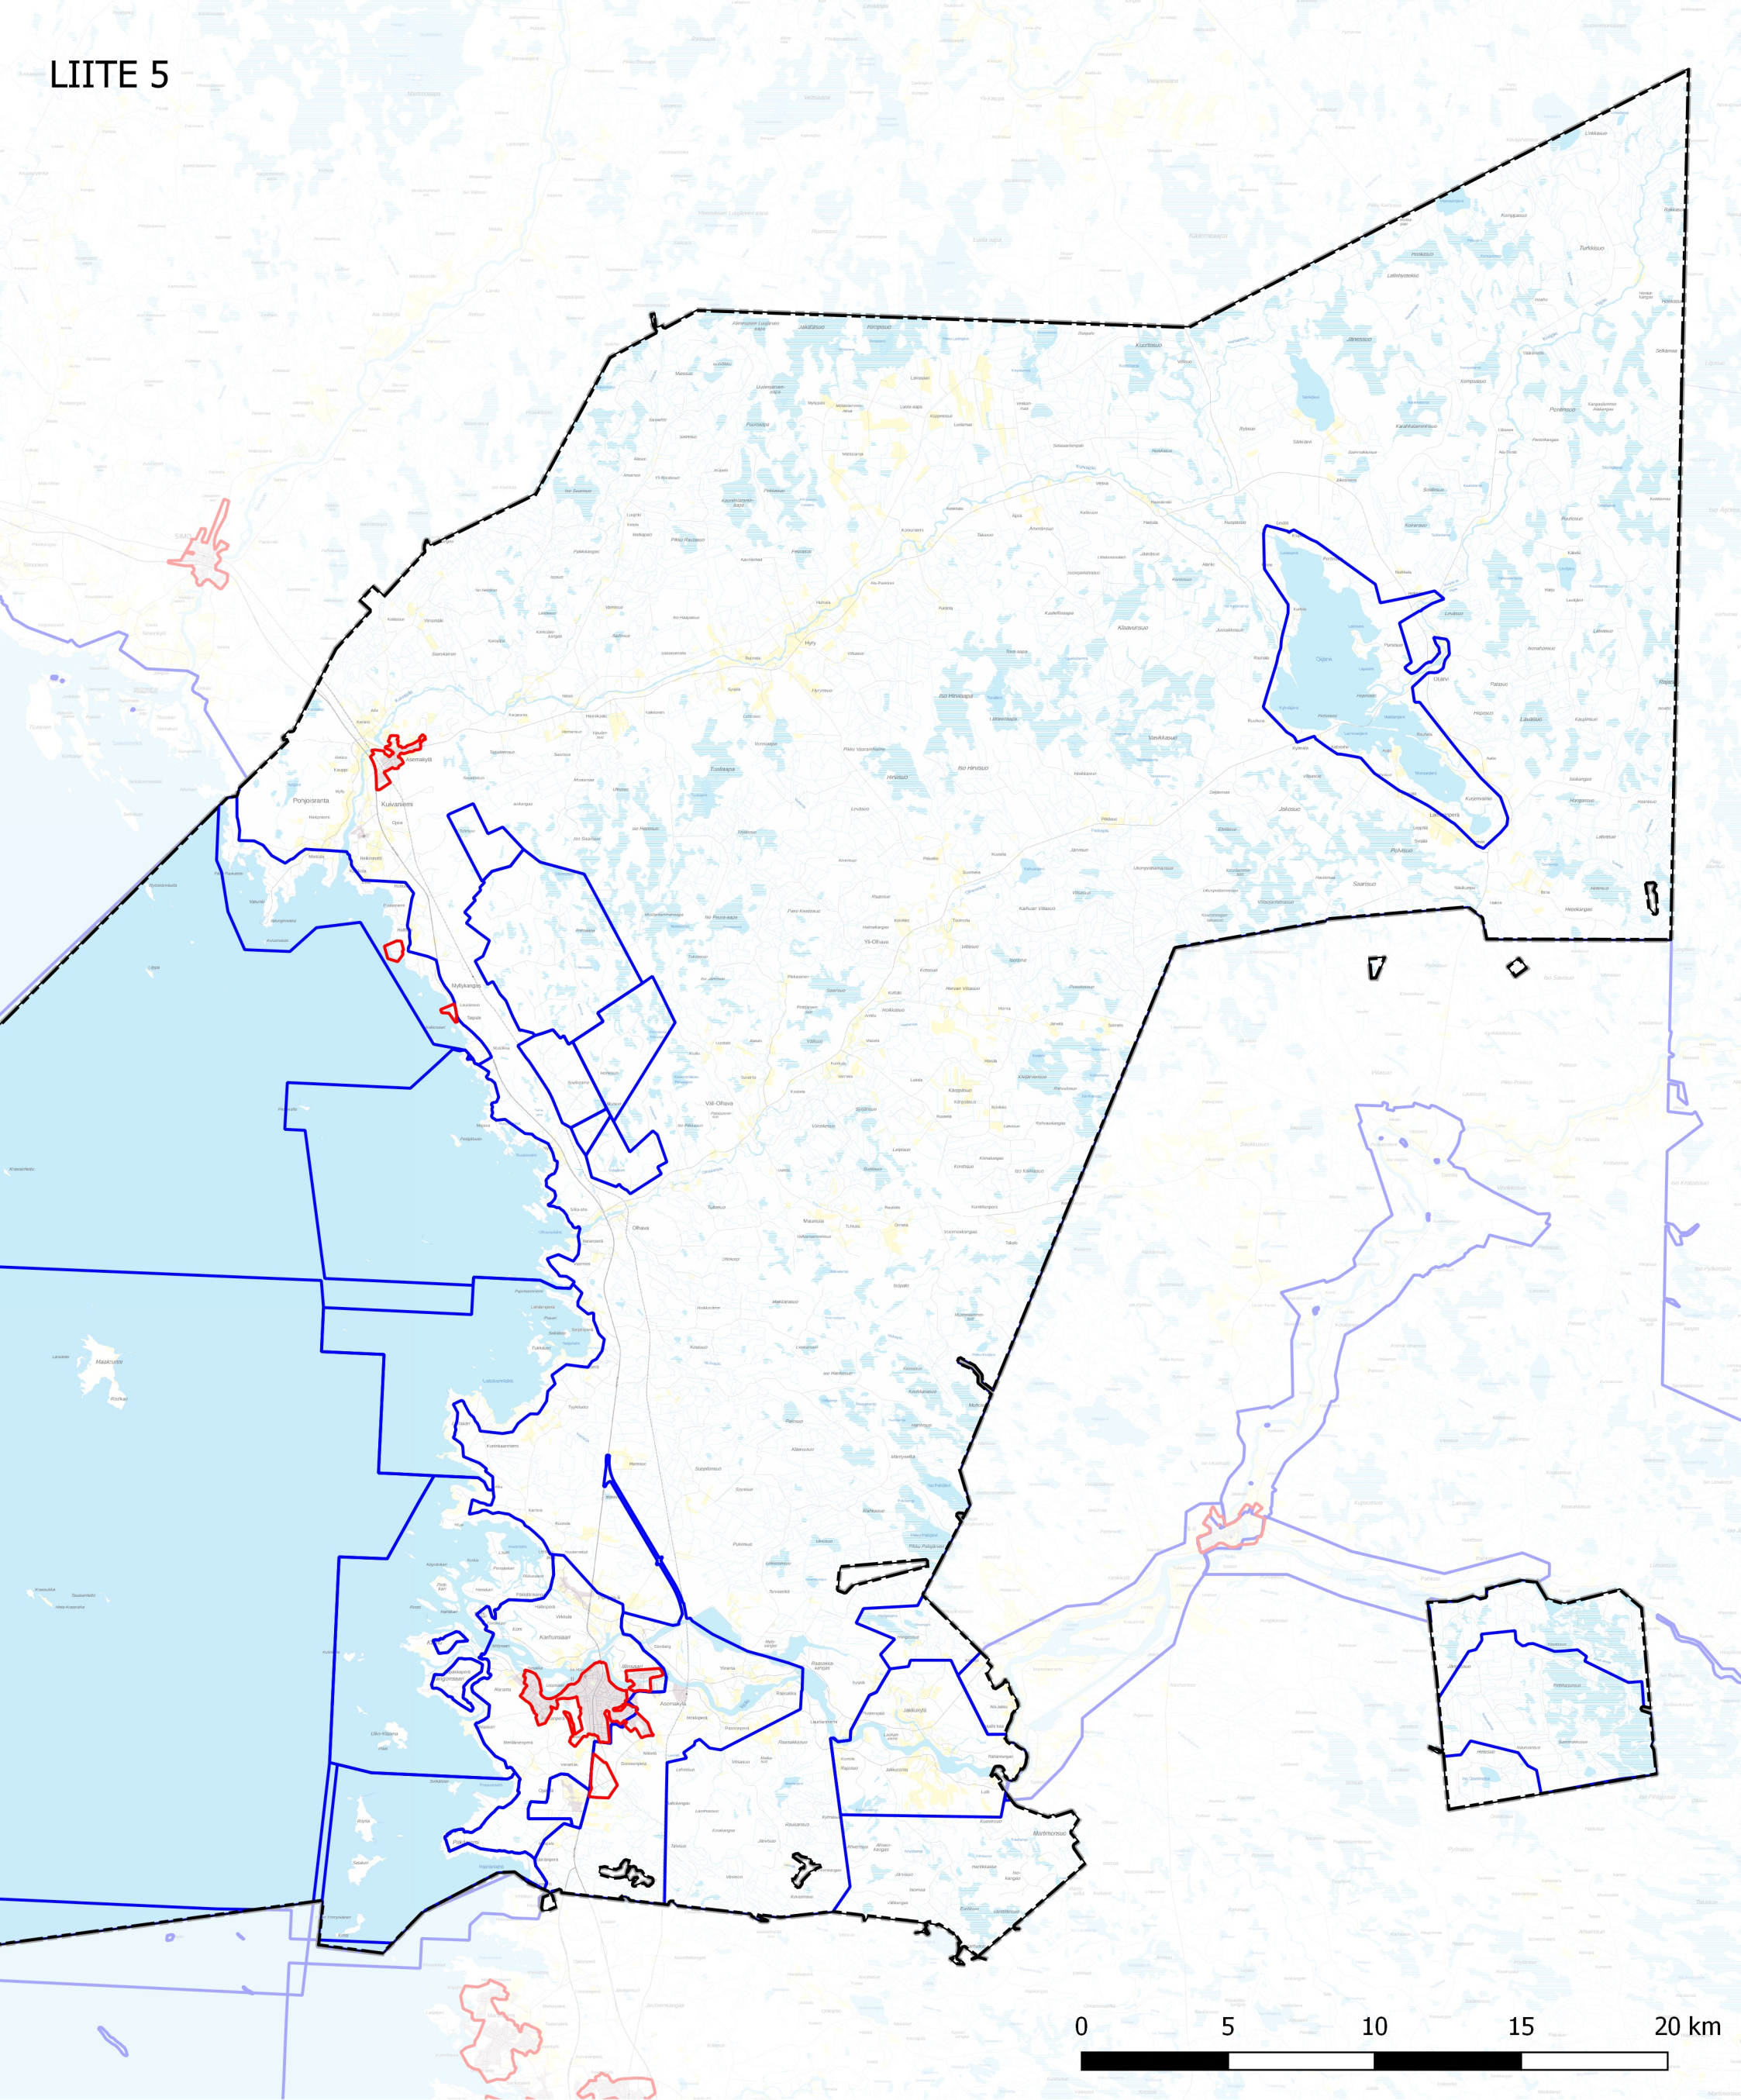

IIN TUULIVOIMASELVITYS

KAAVOITETUT ALUEET

- yleiskaava
- asemakaava