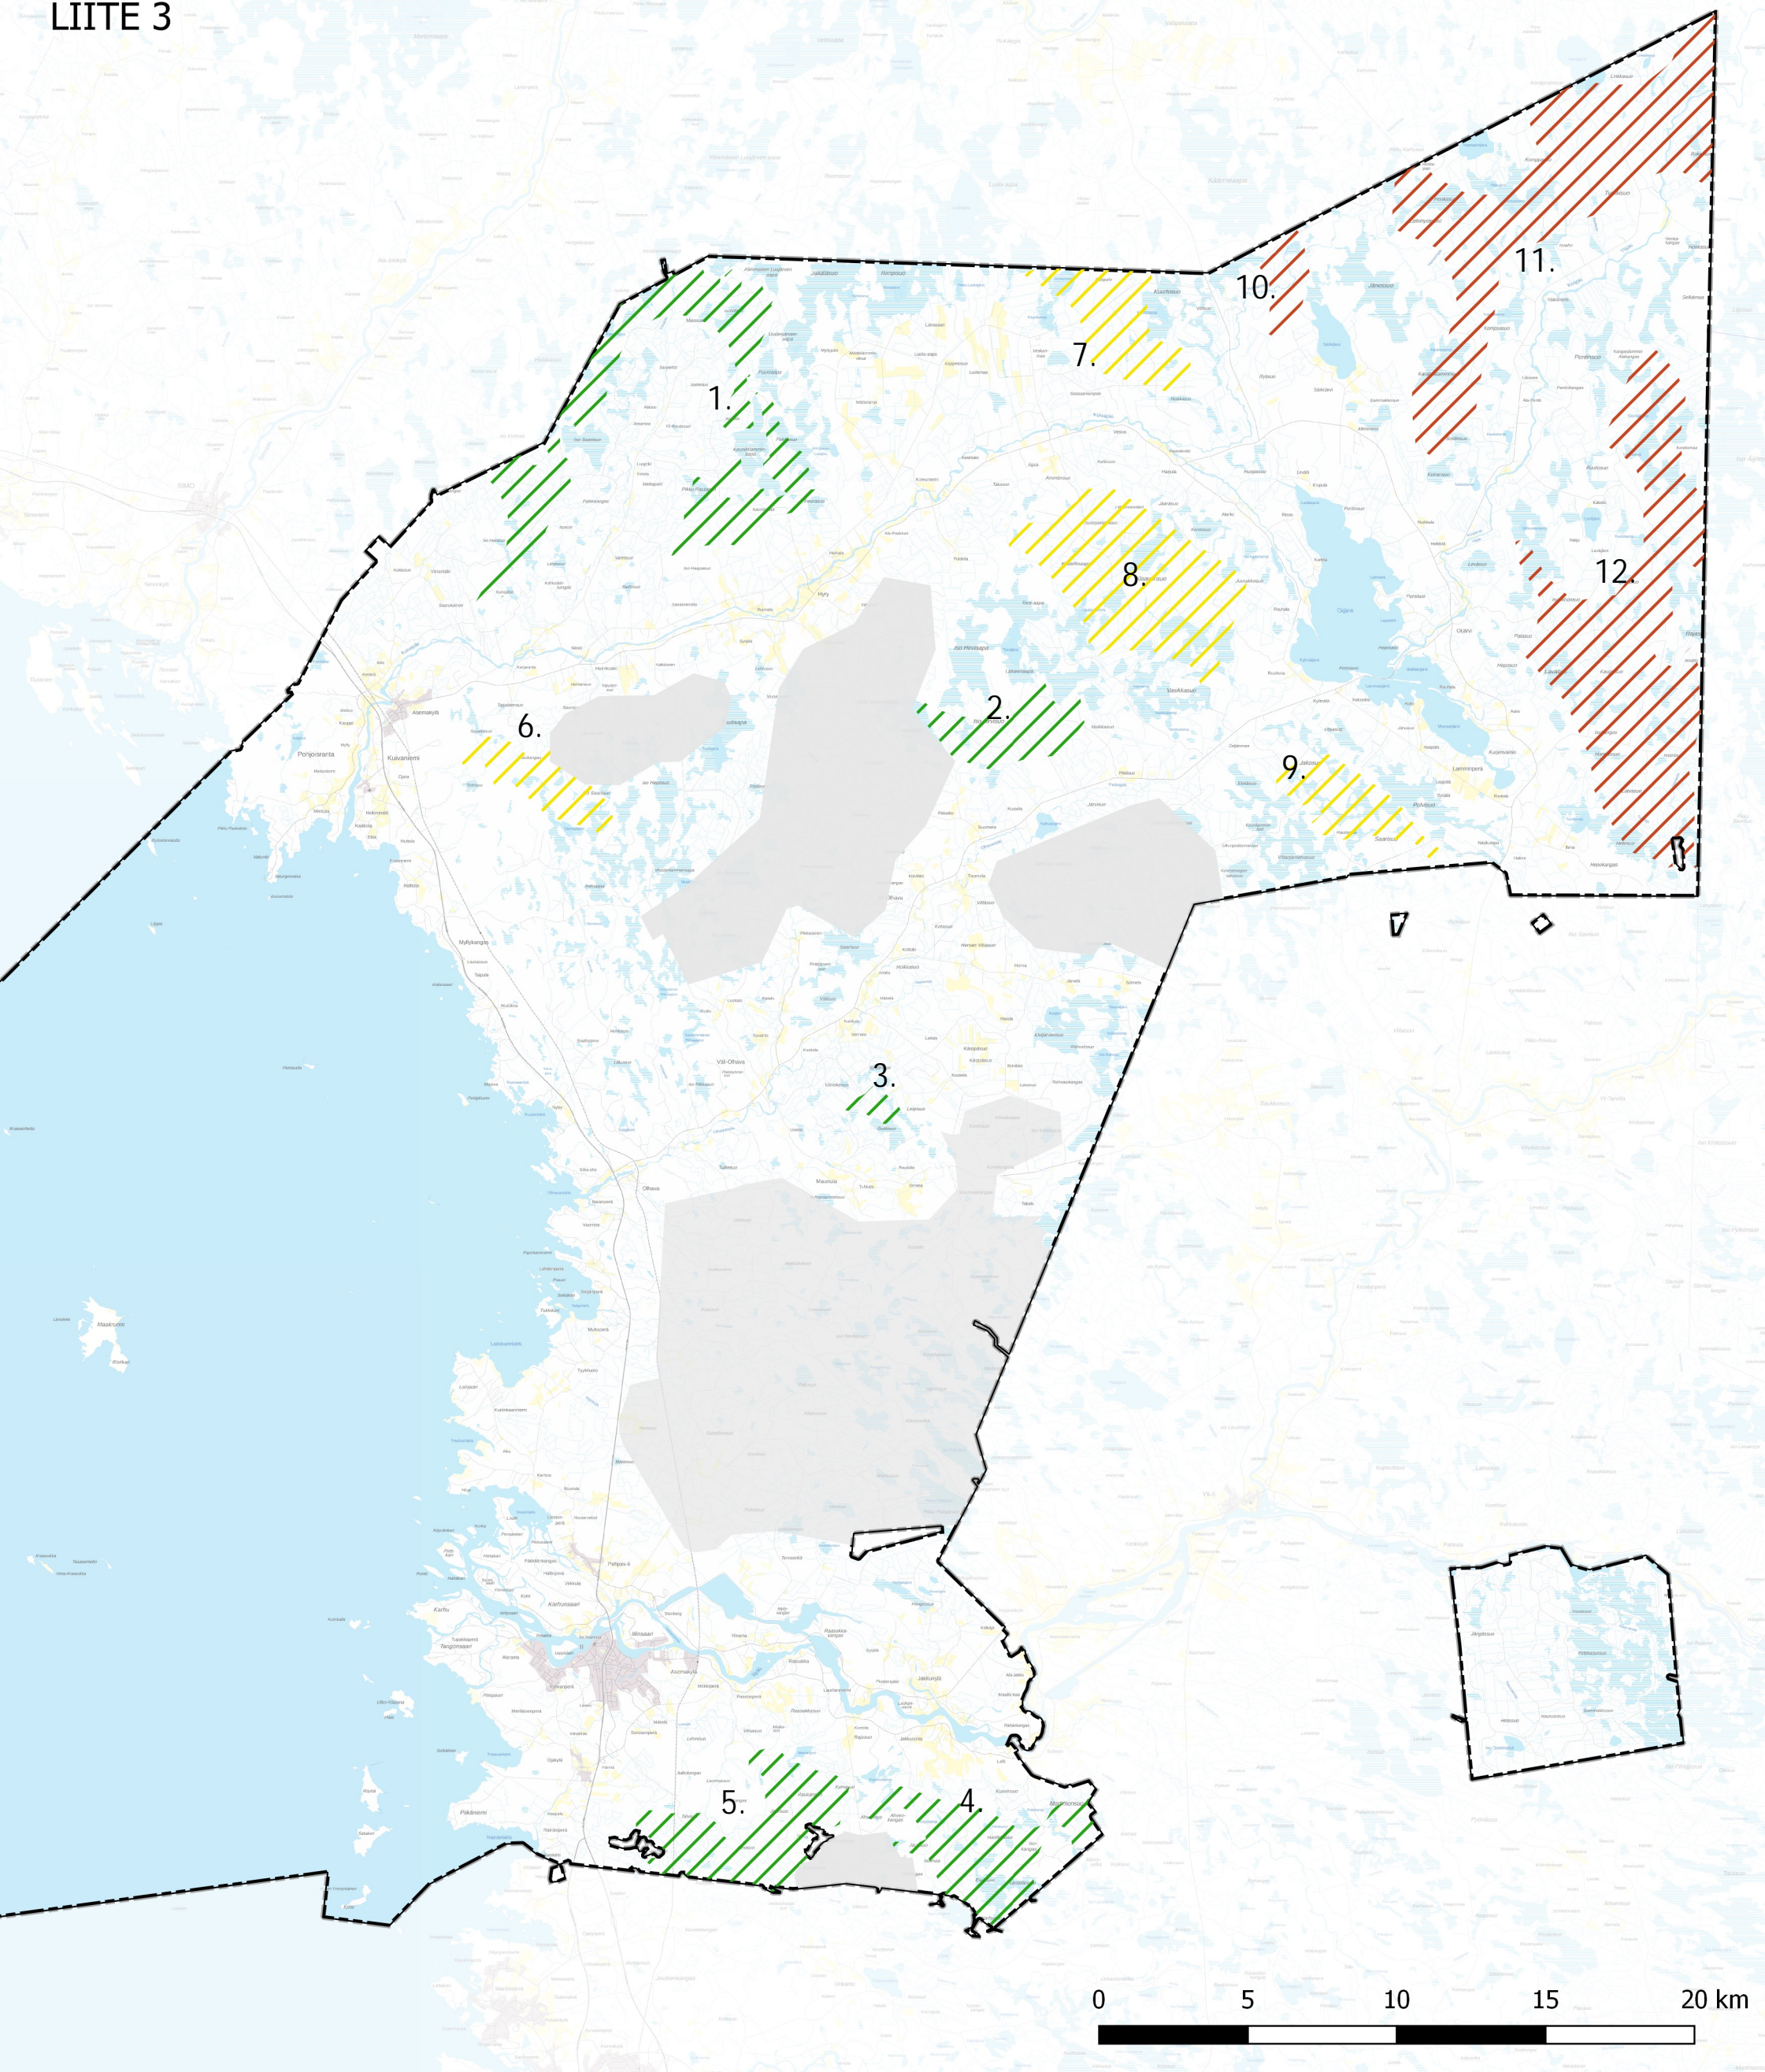

IIN TUULIVOIMASELVITYS

EI-ALUEET

■ alue, jolla rajoitteita

IIN TUULIVOIMASELVITYS

EI RAJOITTEITA

 ei rajoitteita

IIN TUULIVOIMASELVITYS

Tarkastelu 1

IIN TUULIVOIMASELVITYS

LINNUSTOKOhteet JA -REITIT

- Natura-alue (SPA)
- luonnonsuojeluohjelmat_laatikko
- lintuvesiensuojeluohjelma
- lintualue IBA
- lintualue FINIBA
- muuttoreitit
- piekana-syksy-suunta

- hiirihaukka-syksy-reitti
- vesilintu-kevat-reitti
- laulujoutsen-syksy-rintama
- laulujoutsen-kevat-rintama
- metsahanhi-kevat-rintama